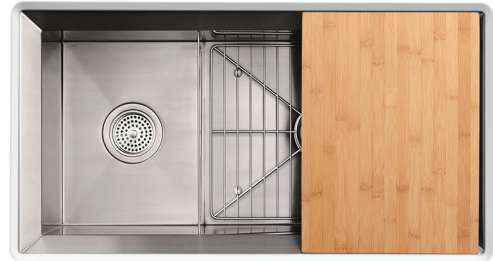

KITCHEN SINK K-3882X-P

Features

- 304 stainless steel (Fabricated stainless steel)
- Undercounter
- Double (large/medium) compartment
- Includes space master S-trap, overflow trap, easy clean strainer, installation hardware, cutting board and wire basket
- Exceptional sound-absorption technology (SilentShield technology)
- 820 x 430 x 227 mm

Dimensions are approximate.

Unit: mm

Note: The recommended dimension for installation can be adjusted according to user preferences and layout.

Product Diagram

คุณลักษณะ

- ผลิตจากสแตนเลสเกรด 304 (Fabricated stainless steel)
- แบบฝังใต้เคาน์เตอร์
- สองหลุม (ขนาดใหญ่/ขนาดกลาง)
- พร้อมท่อना้ทิ้งแบบประหยัดพื้นที่, ท่อน้ำล้นในตัว, สะดืออ่างแบบทำความสะอาดสะดวก, อุปกรณ์ติดตั้ง, เชียง และตะกร้า
- เทคโนโลยีไฮไลน์ซิลด์ ช่วยลดการเกิดเสียงจากจานชาม, ลดการเกาะตัวของหยดน้ำ และช่วยรักษาอุณหภูมิของน้ำ
- 820 x 430 x 227 มม.

ส่วนประกอบผลิตภัณฑ์	
ข้อต่อท่อน้ำทิ้งแบบประหยัดพื้นที่	SP1353989
สะดืออ่างแบบทำความสะอาดสะดวก	77803X-R-NA / 77804X-NA
อุปกรณ์ติดตั้ง	SP1127254
เชียง	SP1108778
ตะกร้าใส่ผัก	SP1108799
กระดาษแม่แบบ	1365983-X7