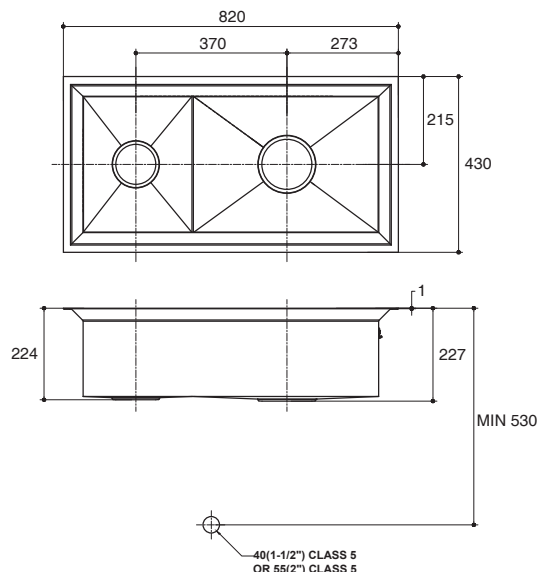

KITCHEN SINK K-3882X-P

Features

- 304 stainless steel (Fabricated stainless steel)
- Undercounter
- Double (large/medium) compartment
- Includes space master S-trap, overflow trap, easy clean strainer, installation hardware, cutting board and wire basket
- Exceptional sound-absorption technology (SilentShield technology)
- 820 x 430 x 227 mm

Fixture:	Left	Right
Basin area	335 x 460 mm	270 x 335 mm
Water depth	150 mm	180 mm
Drain hole	38 or 51 mm (1-1/2" or 2")	
*Approximate measurements for comparison only.		

Included components:	
Space master S-trap	SP1353989
Easy clean strainer	77803X-R-NA / 77804X-NA
Fixing clips	SP1127254
Cutting board	SP1108778
Wire basket	SP1108799
Template	1365983-X7

Dimensions are approximate.

Unit: mm

Note: The recommended dimension for installation can be adjusted according to user preferences and layout.

Product Diagram

คุณลักษณะ

- ผลิตจากสแตนเลสเกรด 304 (Fabricated stainless steel)
- แบบฝังใต้เคาน์เตอร์
- สองหลุม (ขนาดใหญ่/ขนาดกลาง)
- พร้อมท่อना้ทิ้งแบบประหยัดพื้นที่, ท่อน้ำล้นในตัว, สะดืออ่างแบบทำความสะอาดสะดวก, อุปกรณ์ติดตั้ง, เชียง และตะกร้า
- เทคโนโลยีไฮไลน์ซิลด์ ช่วยลดการเกิดเสียงจากจานชาม, ลดการเกาะตัวของหยดน้ำ และช่วยรักษาอุณหภูมิของน้ำ
- 820 x 430 x 227 มม.

มาตรฐาน

- คุณสมบัติตามมาตรฐาน
- ANSI A112.19.3M/CSA B45.4
- QB/T 4013

ข้อสังเกตสำหรับการติดตั้ง

ติดตั้งผลิตภัณฑ์โดยใช้คู่มือข้อแนะนำการติดตั้ง

ข้อมูลเฉพาะ

ผลิตภัณฑ์:	ซ้าย	ขวา
พื้นที่อ่าง	335 x 460 มม.	270 x 335 มม.
ระยะนำลึก	150 มม.	180 มม.
ขนาดรูท่อน้ำทิ้ง	38 หรือ 51 มม. (1-1/2" หรือ 2")	
*ระยะค่าโดยประมาณเพื่อเปรียบเทียบเท่านั้น		