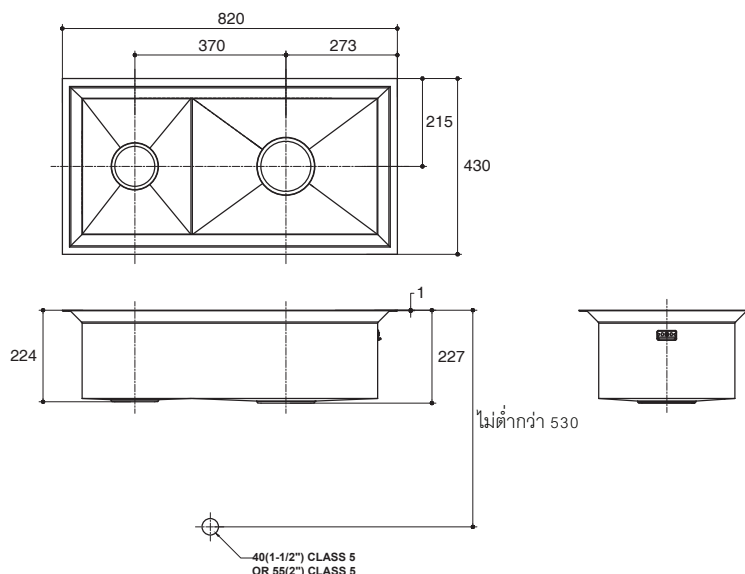

แนะนำให้ใช้ร่วมกับผลิตภัณฑ์

K-13963X-C4	ก๊อกผสมอ่างล้างจานชนิดฝักบัว รุ่นอีเลท	☐ VS: สีสแตนเลสขัดลาย	☐ CP: สีโครมเงา
K-21366T-4	ก๊อกผสมอ่างล้างจาน รุ่นทอธ	CP: สีโครมเงา	
K-21367T-4	ก๊อกผสมอ่างล้างจาน รุ่นทอธ	CP: สีโครมเงา	
K-21370T-4	ก๊อกผสมอ่างล้างจาน รุ่นทอธ	CP: สีโครมเงา	
K-6332X-4	ก๊อกอ่างล้างจานชนิดฝักบัว รุ่นอีโวก	CP: สีโครมเงา	
K-77748T-4	ก๊อกผสมอ่างล้างจานเซ็นเซอร์ รุ่นมาเลโค	CP: สีโครมเงา	
K-99175T-4	ก๊อกผสมอ่างล้างจาน รุ่นอาเลโอ	CP: สีโครมเงา	

ขนาดระยะแสดงค่าโดยประมาณ
หน่วย: มม.