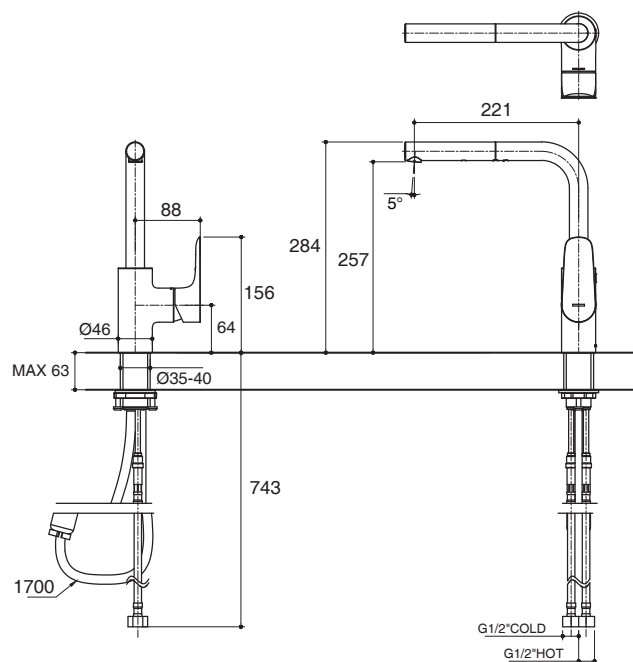

Note: Flow rates are approximate. (1 gallon = 3.785 liters, 1 bar = 14.5 psi)

Dimensions are approximate.

Unit: mm

Note: The recommended dimension for installation can be adjusted according to user preferences and layout.

### Product Diagram

### คุณลักษณะ

- ผลิตจากทองเหลือง
- เซรามิกวาล์วป้องกันการรั่วซึม รับประกันตลอดอายุการใช้งาน
- วาล์วเคลือบผิวพิเศษจากโคโธเลอริ คงทน เงางาม
- สายน้ำขนาด G1/2"
- มือบิดแบบก้านโยก
- ระยะจากกึ่งกลางตัวก๊อกถึงกึ่งกลางปากก๊อก 221 มม.
- หัวก๊อกน้ำแบบดึงเก็บได้