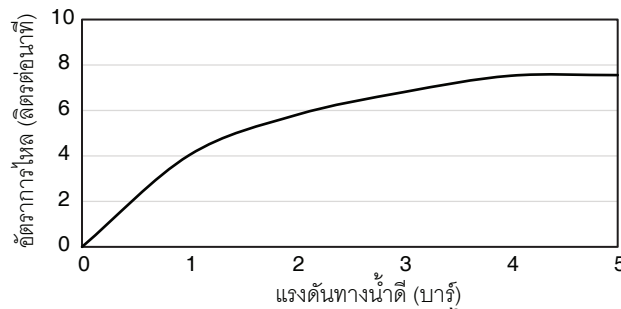

รุ่นผลิตภัณฑ์

รุ่น	ชื่อผลิตภัณฑ์	สี/วัสดุเคลือบผิว
K-99175T-4	ก๊อกผสมอ่างล้างจาน รุ่นอาเลโอ	CP: สีโครมเงา

ตรวจสอบ สี/วัสดุเคลือบผิวผลิตภัณฑ์จากตัวแทนจำหน่ายโคโธเลอริในประเทศของท่าน

กราฟแสดงอัตราการไหล

หมายเหตุ: อัตราการไหลค่าโดยประมาณ (1 แกลลอน = 3.785 ลิตร, 1 บาร์ = 14.5 ปอนด์ต่อตารางนิ้ว)

ขนาดระยะแสดงค่าโดยประมาณ

หน่วย: มม.