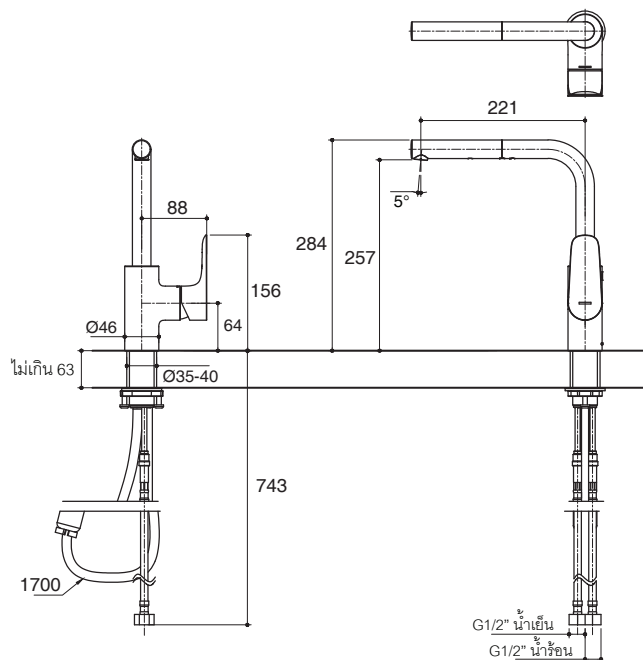

หมายเหตุ: อัตราการไหลค่าโดยประมาณ (1 แกลลอน = 3.785 ลิตร, 1 บาร์ = 14.5 ปอนด์ต่อตารางนิ้ว)

ขนาดระยะแสดงค่าโดยประมาณ

หน่วย: มม.

หมายเหตุ: ระยะแนะนำการติดตั้งสามารถปรับได้ตามความเหมาะสมของผู้ใช้งานและพื้นที่ติดตั้ง

### ภาพแสดงผลิตภัณฑ์